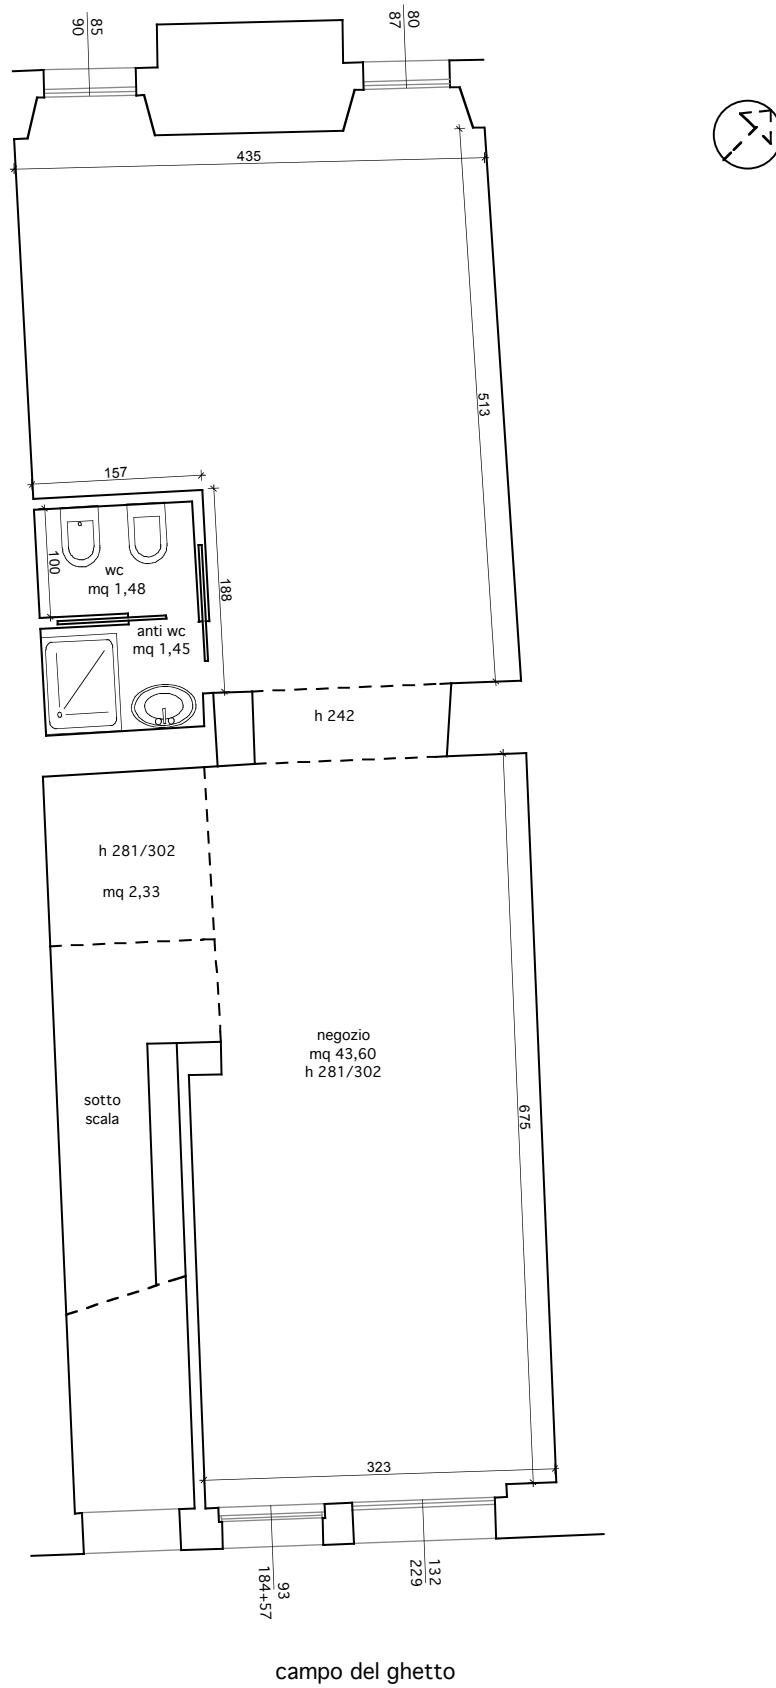

rio del Batello - ca' Moro

PIANTA PIANO TERRA - STATO DI VARIANTE  
scala 1:50